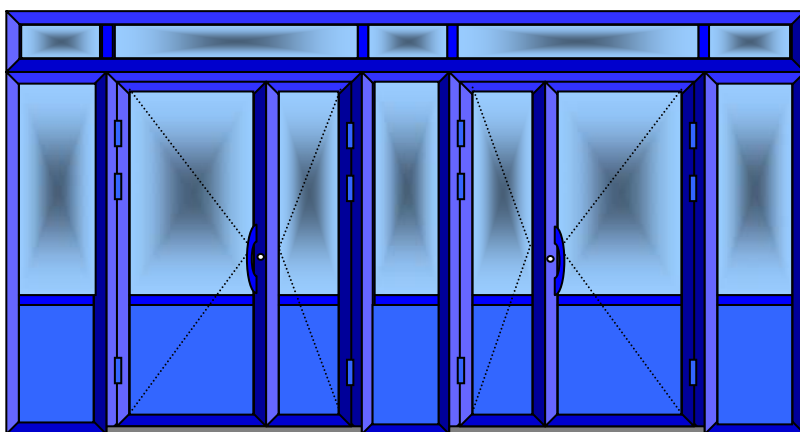

Примеры одностворчатых дверей

Примеры двухстворчатых дверей

Пример входной группы

размер дверей HxL(мм)	Стоимость алюминиевых дверей в белорусских рублях		
	типовой пример внутренней алюминиевой двери из холодного профиля	типовой пример входной алюминиевой двери из холодного профиля	типовой пример входной алюминиевой двери из теплого профиля
			
1980X660	3 630 000	5 110 000	7 840 000
1980X760	3 780 000	5 312 000	8 020 000
2080X860	4 060 000	5 940 000	8 405 000
2080X960	4 290 000	6 090 000	8 900 000

размер дверей HxL(мм)	Стоимость алюминиевых дверей в белорусских рублях		
	типовой пример внутренней двухстворчатой алюминиевой двери из холодного профиля	типовой пример входной двухстворчатой алюминиевой двери из холодного профиля	типовой пример входной двухстворчатой алюминиевой двери из теплого профиля
			
1980X1160	7 260 000	10 140 000	12 610 000
1980X1260	7 640 000	10 620 000	13 350 000
2080X1360	8 590 000	11 350 000	14 120 000
2080X1460	9 060 000	11 970 000	14 870 000