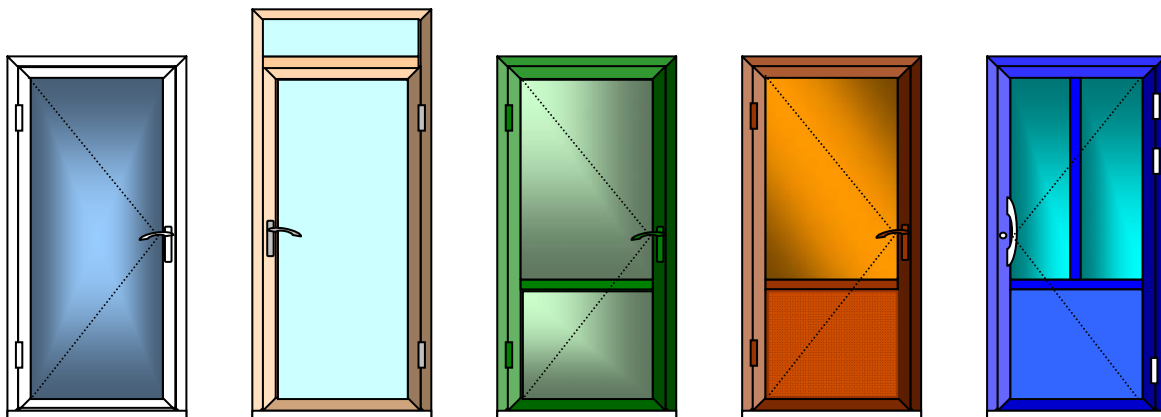

Примеры одностворчатых дверей

Примеры двухстворчатых дверей

Пример входной группы

размер дверей HxL(мм)	Стоимость алюминиевых дверей в белорусских рублях		
	типовой пример внутренней алюминиевой двери из холодного профиля	типовой пример входной алюминиевой двери из холодного профиля	типовой пример входной алюминиевой двери из теплого профиля
			
1980X660	3 630 000	5 110 000	7 840 000
1980X760	3 780 000	5 312 000	8 020 000
2080X860	4 060 000	5 940 000	8 405 000
2080X960	4 290 000	6 090 000	8 900 000

размер дверей HxL(мм)	Стоимость алюминиевых дверей в белорусских рублях		
	типовой пример внутренней двухстворчатой алюминиевой двери из холодного профиля	типовой пример входной двухстворчатой алюминиевой двери из холодного профиля	типовой пример входной двухстворчатой алюминиевой двери из теплого профиля
			
1980X1160	7 260 000	10 140 000	12 610 000
1980X1260	7 640 000	10 620 000	13 350 000
2080X1360	8 590 000	11 350 000	14 120 000
2080X1460	9 060 000	11 970 000	14 870 000