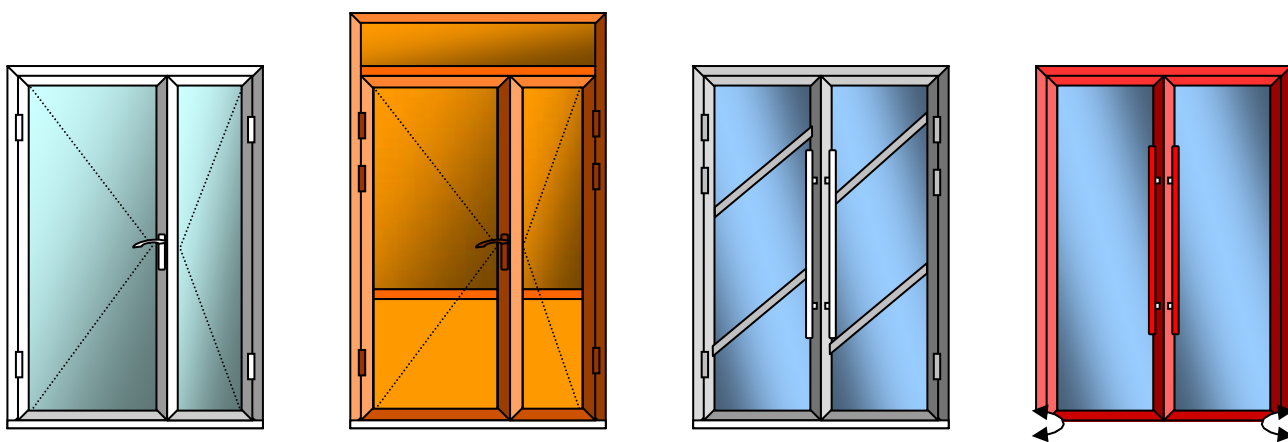

Примеры одностворчатых дверей

Примеры двухстворчатых дверей

Пример входной группы

размер дверей HxL(мм)	Стоимость алюминиевых дверей в белорусских рублях		
	типовой пример внутренней алюминиевой двери из холодного профиля	типовой пример входной алюминиевой двери из холодного профиля	типовой пример входной алюминиевой двери из теплого профиля
			
1980X660	3 630 000	5 110 000	7 840 000
1980X760	3 780 000	5 312 000	8 020 000
2080X860	4 060 000	5 940 000	8 405 000
2080X960	4 290 000	6 090 000	8 900 000

размер дверей HxL(мм)	Стоимость алюминиевых дверей в белорусских рублях		
	типовой пример внутренней двухстворчатой алюминиевой двери из холодного профиля	типовой пример входной двухстворчатой алюминиевой двери из холодного профиля	типовой пример входной двухстворчатой алюминиевой двери из теплого профиля
			
1980X1160	7 260 000	10 140 000	12 610 000
1980X1260	7 640 000	10 620 000	13 350 000
2080X1360	8 590 000	11 350 000	14 120 000
2080X1460	9 060 000	11 970 000	14 870 000